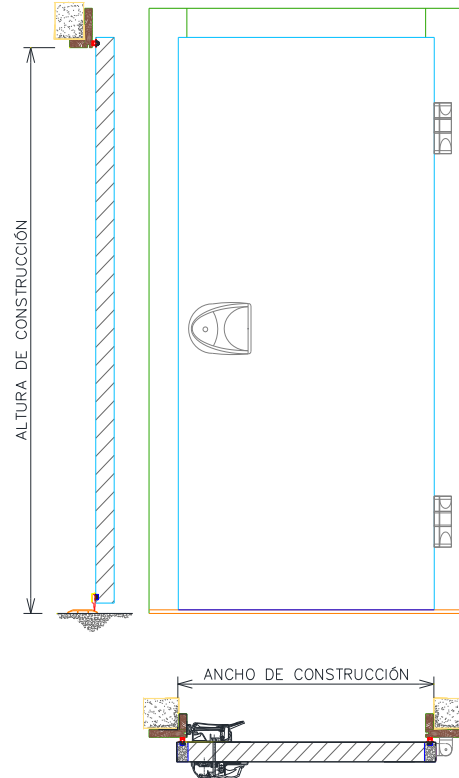

Ficha Técnica Abatible "Euro"

Bisagra de levante

Cerrojo con llave

Liberador interior

Detalle Arrastre

SEPT-2020 - IMAGEN ABATIBLE EURO SENTIDO DERECHO

PUERTA ABATIBLE

Fabricada como estándar en lámina galvanizada y pintada Pintro calibre 24, en acabado poliéster estándar, color blanco y una textura embozada.

Moldura perimetral del bloque en acero inoxidable 304 calibre 22 liso.

MARCO

Estructura de madera estufada y barnizada de 1" de espesor forrada de lámina con base inferior de sardinel de aluminio extruido de 4" de ancho.

ESPEORES. Dependiendo según su uso existen bloques de puerta de 2.5" y 4"

APLICACIONES

Congelación ($T \leq 0^\circ\text{C}$)

Conservación ($T > 0^\circ\text{C}$)

COMPONENTES

- Bisagras hechas de plásticos compuestos, intercambiables y ajustables, con mecanismo de elevación. Capacidad de carga máxima de 80 kgs.
- Cerrojo con llave y contra con picaporte interior de seguridad, hechos de plásticos compuestos.
- Empaque magnético perimetral reemplazable.
- Resistencia eléctrica perimetral 110 v. (solo para congelación)
- Empaque inferior de arrastre.

OPCIONALES

- Placa de aluminio antiderrapante para protección contra impactos en cara exterior y/o interior, calibre 12, 14 o 16.
- Mirilla o ventana.

DIMENSIONES ESTÁNDAR

0.88m. x 1.89m.

0.70m. x 1.80m. (Congelación)